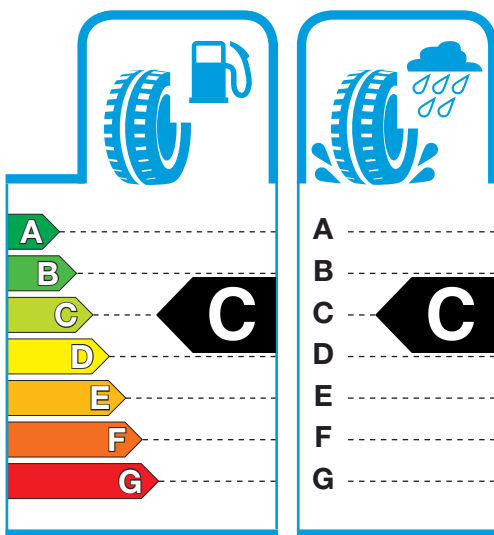

# TOYO TIRES

## ***SNOW PROX S943***

### **205/50 R17 93H XL**

**4 981910 745266**

TOYO TIRE CORPORATION  
[www.toyotires-global.com](http://www.toyotires-global.com)

1222/2009 - C1