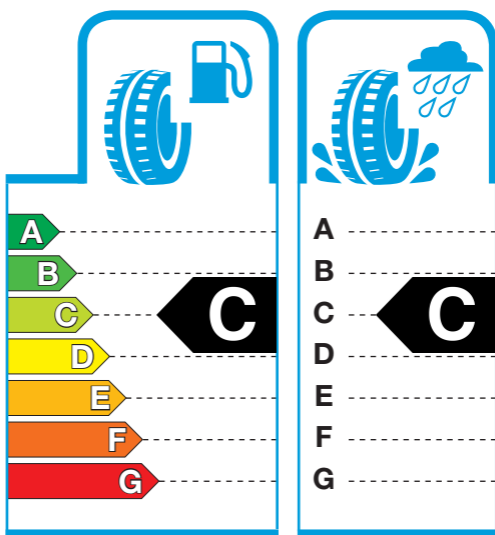

# TOYO TIRES

## ***SNOW PROX S943***

### **235/60 R16 104H XL**

**4 981910 741565**

TOYO TIRE CORPORATION  
[www.toyotires-global.com](http://www.toyotires-global.com)

1222/2009 - C1