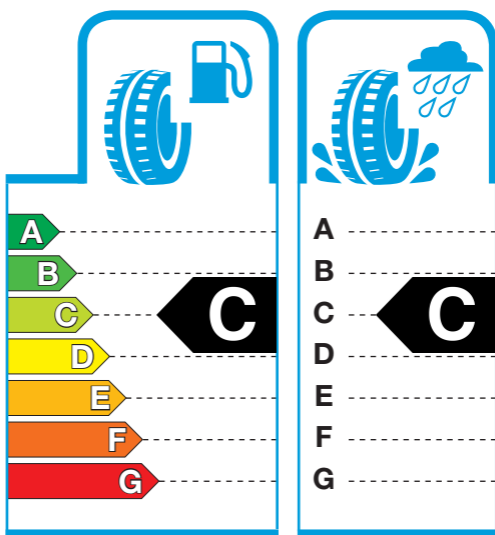

# TOYO TIRES

## ***SNOW PROX S943***

### **225/60 R16 102H XL**

4 981910 743729

TOYO TIRE CORPORATION  
[www.toyotires-global.com](http://www.toyotires-global.com)

1222/2009 - C1