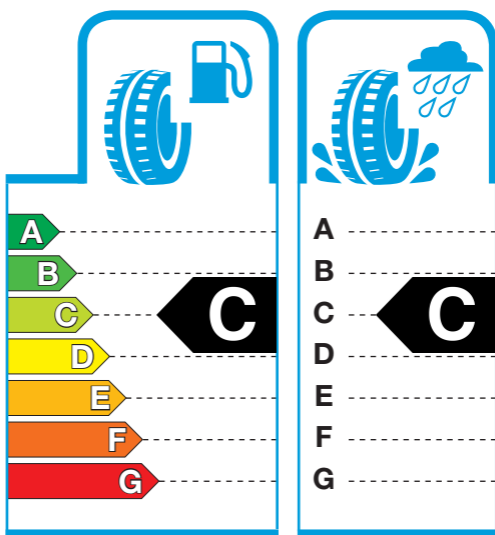

# TOYO TIRES

## ***SNOW PROX S943***

### **205/65 R15 94T**

**4 981910 7437 05**

TOYO TIRE CORPORATION  
[www.toyotires-global.com](http://www.toyotires-global.com)

1222/2009 - C1