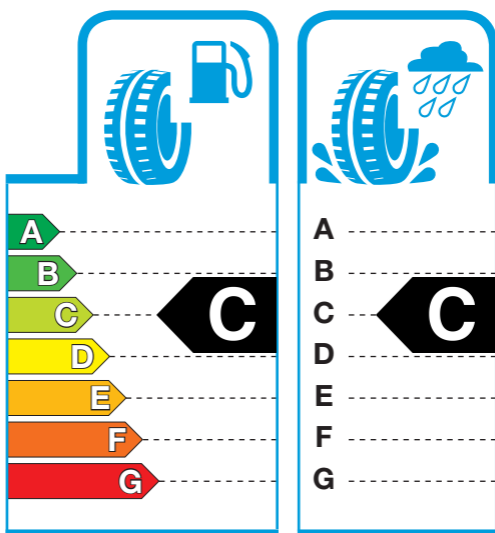

# TOYO TIRES

## ***SNOW PROX S943***

### **185/65 R15 92T XL**

**4 981910 742548**

TOYO TIRE CORPORATION  
[www.toyotires-global.com](http://www.toyotires-global.com)

1222/2009 - C1