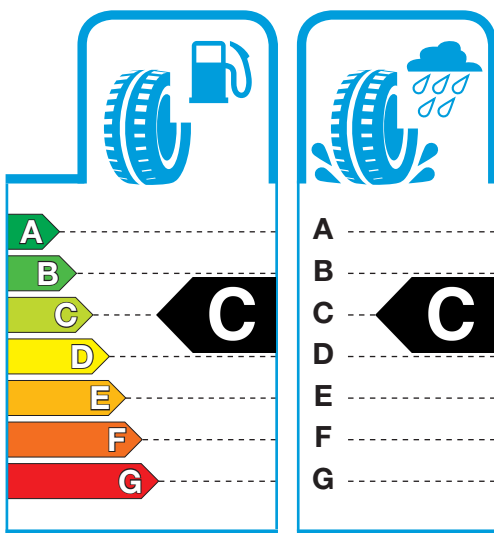

# TOYO TIRES

## ***SNOW PROX S943***

### **175/65 R15 88T XL**

**4 981910 743651**

TOYO TIRE CORPORATION  
[www.toyotires-global.com](http://www.toyotires-global.com)

1222/2009 - C1